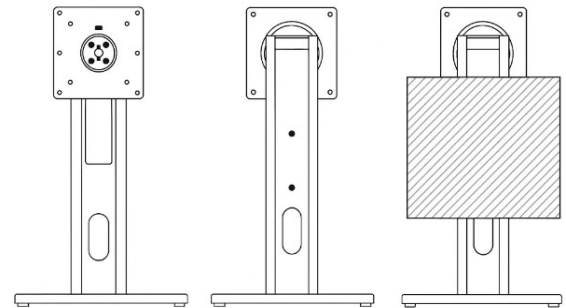

## Especificações Técnicas

CARACTERÍSTICAS	
Part Number	DM238E
Tipo de tela	23,8" Formato 16:9 VA TFT
Resolução máxima	1920 x 1080 – 75Hz – (Full HD)
Brilho / Suporte de cores	250cd/m <sup>2</sup> / 16.7M. / sRGB 100%
Contraste	5.000.000:1 (DFC) / 3.000:1
Ângulo de visão.	178° (H) / 178° (V)
Consumo de energia	22W (típico) e 0,5W (standby)
Fonte	100-240VAC, 50-60Hz, automática, interna
Tratamento de tela	Antirreflexo
Pixel Pitch / Tempo de resposta	0,2745 x 0,2745 mm / 5ms
Conexão	D-Sub (VGA), HDMI 1.4
Vesa / Cor / Segurança	Preto / Slot trava Kensington
Dimensão (L x P x A)	Líquida (sem base) 542 x 44,67 x 321 mm
Peso (kg)	Líquido: 4,8 kg – Bruto: 5,8 kg
Ajustes	Inclinação (-5°~15°)
Frequência analógica	H:30 ~ 83KHz V:56 ~ 75Hz
Frequência digital	H:30 ~ 83KHz V:56 ~ 75Hz

## Base ajustável com suporte VESA

- Ajuste de altura de até 150mm para adaptação personalizada;
- Pivot de 90° para facilitar orientação da tela;
- Giro lateral de -45° a +45° para proporcionar o ângulo ideal;
- Inclinação Ajustável de -8° a 24° garantindo conforto ergonômico;